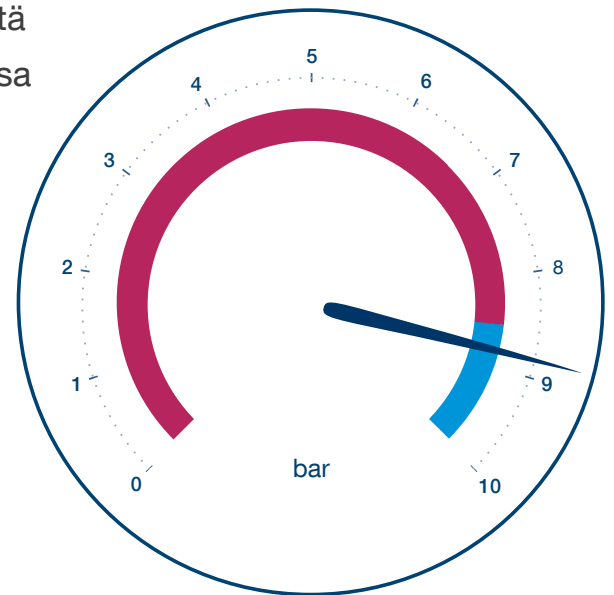

# tirecontrol

MORE EFFICIENCY FOR YOUR FLEET

- » Reaaliaikainen rengaspaine- ja lämpötilanseuranta
- » Hälytykset raja-arvojen muuttuessa kuljettajalle, kalustovastaavalle tai huoltoliikkeelle
- » Älykäs järjestelmä rengaspaineiden hallintaan
- » Parantaa turvallisuutta ja ympäristöystävällisyyttä
- » Toimii yhdessä kaikkien EBS-järjestelmien kanssa
- » Luotettavat langattomat anturit