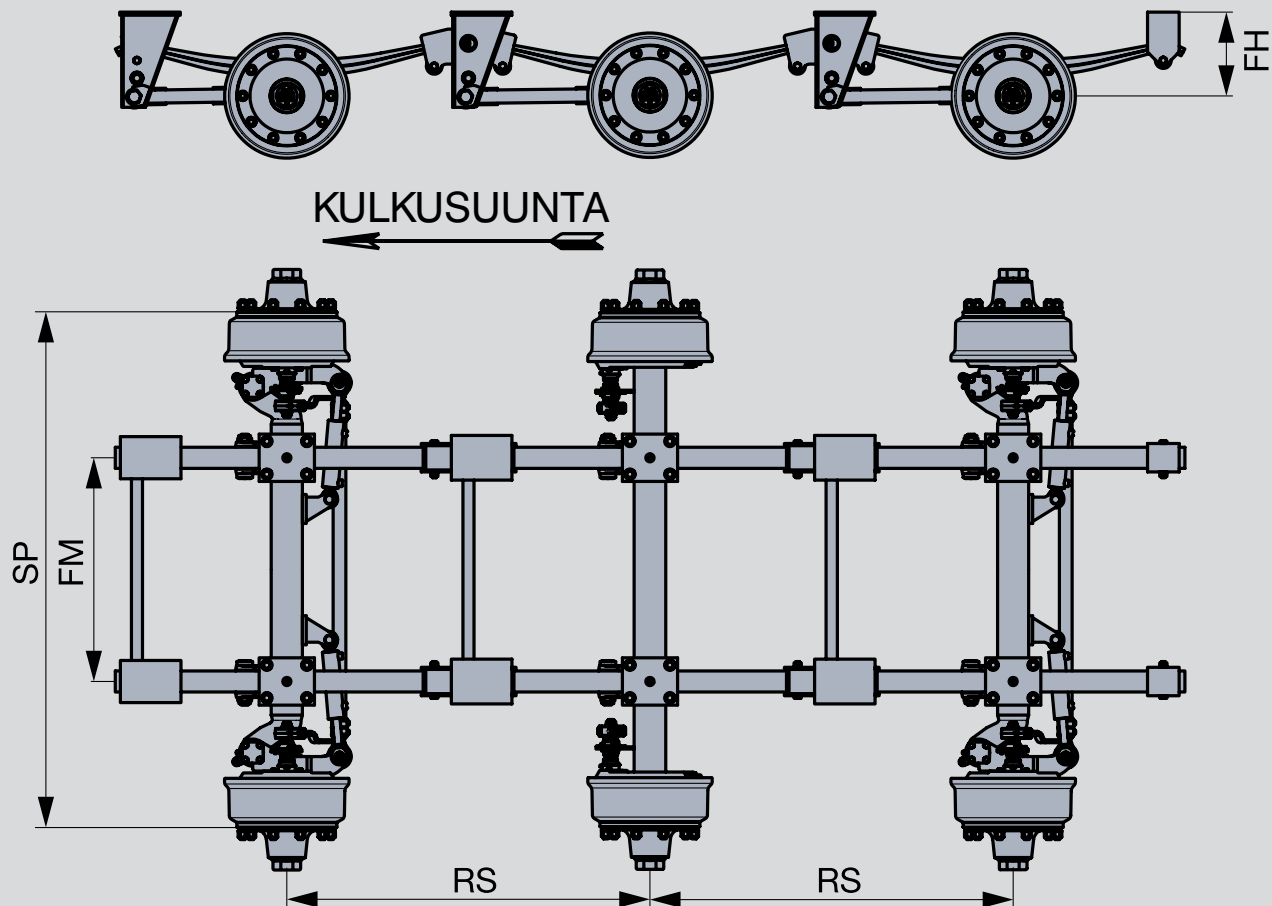

BPW GSVB -lehtijousitus

- Kippi- ja liete-vaunut, lavetit
- Tielle ja pellolle
- Tasaa akselikuormat
- 2 eri ajokorkeutta käyttötarkoituksen mukaan
- Sopii hyvin korkeisiin vaunuihin

BPW-lehtijousitus GSVB-V. Saa massat liikkeelle.

BPW-lehtijousitus GSVB-V

Typpi	BPW-tilausnro	Kantavuus kg		Km/h	Laippaväli SP	Jousiväli FM	Akseliväli RS	Ajokorkeus FH	Jarru-tyyppi				
		Teli	Trippeli										
GSVB 2/11010-1 V	56.88.04.xxxx	18 000	-	40	2050 2150 2225	1030	1380 1600	340	FL 4112				
GSVBLA 2/11010-1 V 3/11010-1 V				60		830 930		385					
GSVB 2/12010 V		56.72.04.xxxx	24 000	-		40		2050 2150 2225		1030	1600 1850	440	FL 4118
			22 000			60				830 930			
GSVBLL 2/12010 V 3/12010 V	56.72.04.xxxx	24 000	36 000	40	2050 2150 2225	830 930	1600 1850		440	FL 4118			
		22 000	33 000	60									