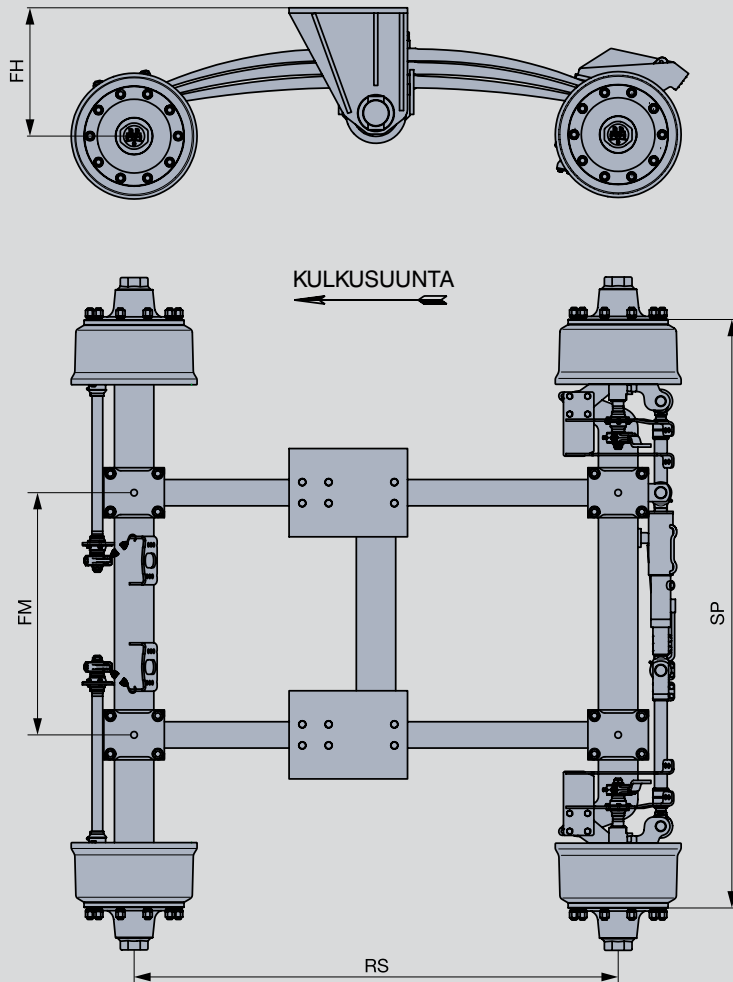

BPW GSBW -keinuteli

- Kippi- ja liete-vaunut
- Maastokelpoinen
- Kätevä laippakiinnitys
- 2 eri ajokorkeutta käyttötarkoituksen mukaan
- Maksiminopeus 65 km / h

BPW-keinuteli GSBW. Ammattilaisen valinta.

BPW-keinuteli GSBW

Tyyppi	BPW-tilausno	Kg	Km/h	Laippaväli SP mm	Jousiväli FM mm	Akseliväli RS mm	Ajokorkeus FH mm*	Jarrutyyppi			
GSBW 2/7008	56.67.05.xxxx	12 000	40	1850	930	1020	ca. 390	N 3108-3			
GSBW 2/8008-1	56.70.05.xxxx	14 000	40	1850	830	1200	ca. 429	N 4008-3			
GSBWLA 2/8008-1	56.70.05.xxxx	14 000	40	1950 2050	830 930	1600	ca. 422				
GSBWLA 2/11010-1	56.88.05.xxxx	20 000	40	2050 2150 2225	830 930	1600 1900	ca. 446	FL 4112			
		18 000	60				ca. 457				
							ca. 467				
GSBWLL 2/12010	56.72.05.xxxx	24 000	40	2050 2150 2225	830 930	1600 1900	ca. 478	FL 4118			
		22 000	60				ca. 484				
		26 000	40				2150 2225		830 930	1900	ca. 515
		24 000	60								